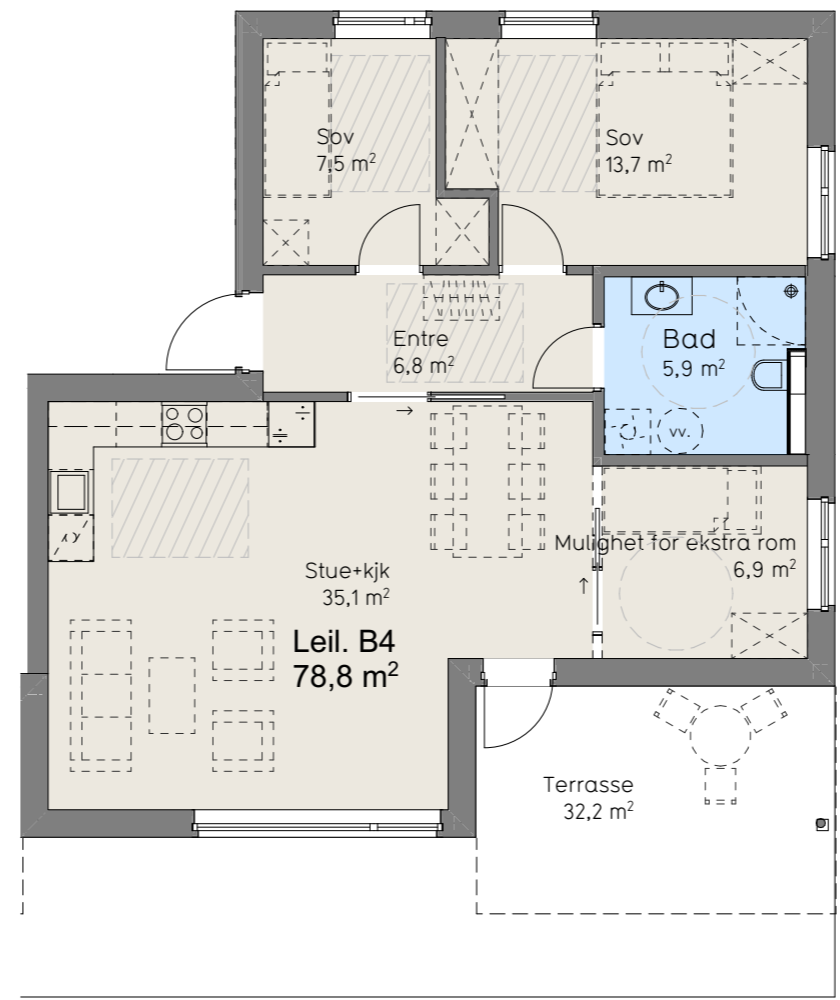

LEILIGHETSBYGG - Leil. B1

BRA: 78,8 m²
 P-rom: 78,8 m²
 Sportsbod: 5 m²

1:100 1. Etasje

LEILIGHETSBYGGG - Leil. B2

BRA: 60,4 m²
 P-rom: 60,4 m²
 Sportsbod: 5 m²

1:100 1. Etasje

LEILIGHETSBYGG - Leil. B3

BRA: 60,4 m²
 P-rom: 60,4 m²
 Sportsbod: 5 m²

1:100 1. Etasje

LEILIGHETSBYGG - Leil. B4

BRA: 78,8 m²
 P-rom: 78,8 m²
 Sportsbod: 5 m²

1:100 1. Etasje

LEILIGHETSBYGG - Leil. B5

BRA: 78,8 m²
P-rom: 78,8 m²
Sportsbod: 5 m²

1:100 2. Etasje

LEILIGHETSBYGGG - Leil. B6

BRA: 60,4 m²
P-rom: 60,4 m²
Sportsbod: 5 m²

1:100 2. Etasje

LEILIGHETSBYGGG - Leil. B7

BRA: 60,4 m²

P-rom: 60,4 m²

Sportsbod: 5 m²

1:100 2. Etasje

LEILIGHETSBYGG - Leil. B8

BRA: 78,8 m²
P-rom: 78,8 m²
Sportsbod: 5 m²

1:100 2. Etasje