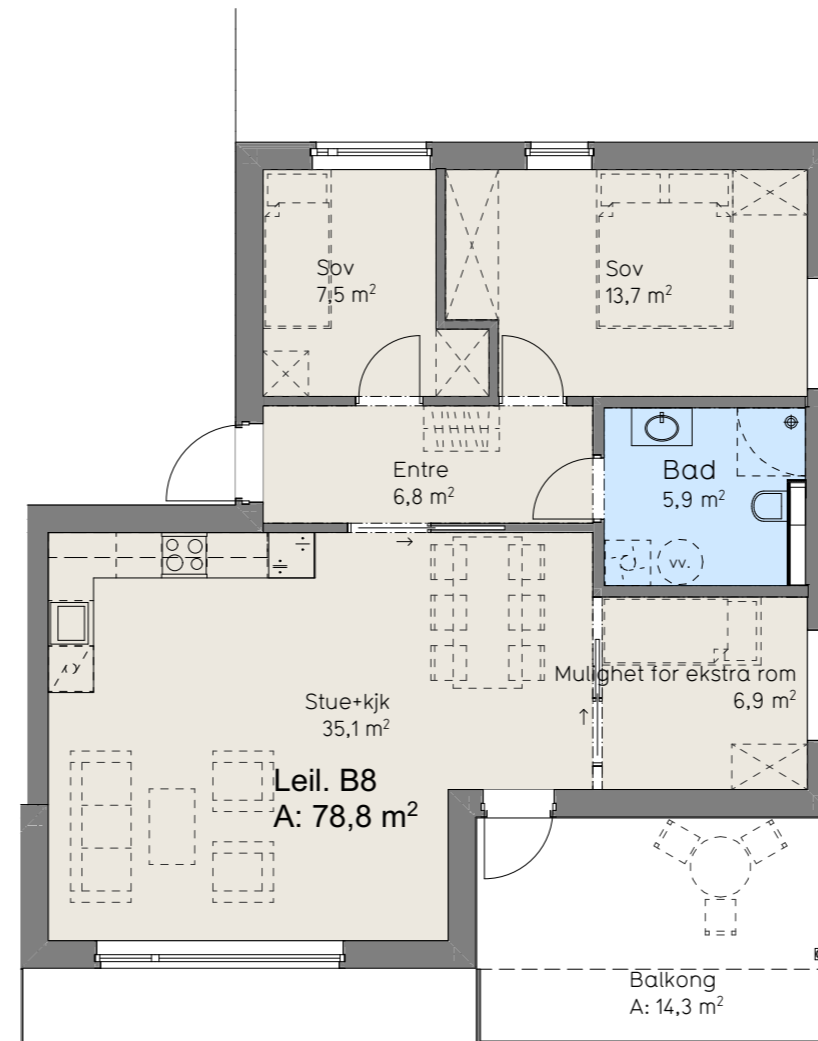

LEILIGHETSBYGG - Leil. B1

BRA: 78,8 m²
 P-rom: 78,8 m²
 Sportsbod: 5 m²

1:100 1. Etasje

LEILIGHETSBYGGG - Leil. B2

BRA: 60,4 m²
 P-rom: 60,4 m²
 Sportsbod: 5 m²

1:100 1. Etasje

LEILIGHETSBYGG - Leil. B3

BRA: 60,4 m²
 P-rom: 60,4 m²
 Sportsbod: 5 m²

1:100 1. Etasje

LEILIGHETSBYGG - Leil. B4

BRA: 78,8 m²
 P-rom: 78,8 m²
 Sportsbod: 5 m²

1:100 1. Etasje

LEILIGHETSBYGG - Leil. B5

BRA: 78,8 m²
P-rom: 78,8 m²
Sportsbod: 5 m²

1:100 2. Etasje

LEILIGHETSBYGGG - Leil. B6

BRA: 60,4 m²
P-rom: 60,4 m²
Sportsbod: 5 m²

1:100 2. Etasje

LEILIGHETSBYGGG - Leil. B7

BRA: 60,4 m²

P-rom: 60,4 m²

Sportsbod: 5 m²

1:100 2. Etasje

LEILIGHETSBYGG - Leil. B8

BRA: 78,8 m²
P-rom: 78,8 m²
Sportsbod: 5 m²

1:100 2. Etasje