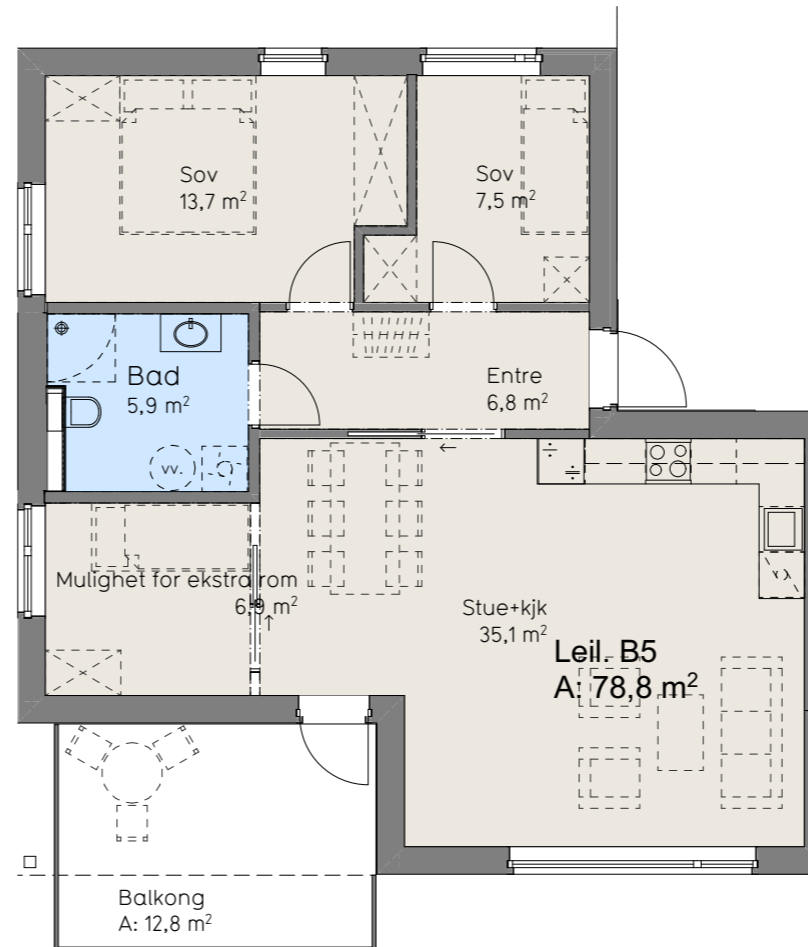

LEILIGHETSBYGG - Leil. B1

BRA: 78,8 m²
 P-rom: 78,8 m²
 Sportsbod: 5 m²

1:100 1. Etasje

LEILIGHETSBYGGG - Leil. B2

BRA: 60,4 m²
 P-rom: 60,4 m²
 Sportsbod: 5 m²

1:100 1. Etasje

LEILIGHETSBYGG - Leil. B3

BRA: 60,4 m²
 P-rom: 60,4 m²
 Sportsbod: 5 m²

1:100 1. Etasje

LEILIGHETSBYGG - Leil. B4

BRA: 78,8 m²
 P-rom: 78,8 m²
 Sportsbod: 5 m²

1:100 1. Etasje

LEILIGHETSBYGG - Leil. B5

BRA: 78,8 m²
P-rom: 78,8 m²
Sportsbod: 5 m²

1:100 2. Etasje

LEILIGHETSBYGGG - Leil. B6

BRA: 60,4 m²
P-rom: 60,4 m²
Sportsbod: 5 m²

1:100 2. Etasje

LEILIGHETSBYGGG - Leil. B7

BRA: 60,4 m²

P-rom: 60,4 m²

Sportsbod: 5 m²

1:100 2. Etasje

LEILIGHETSBYGG - Leil. B8

BRA: 78,8 m²
P-rom: 78,8 m²
Sportsbod: 5 m²

1:100 2. Etasje