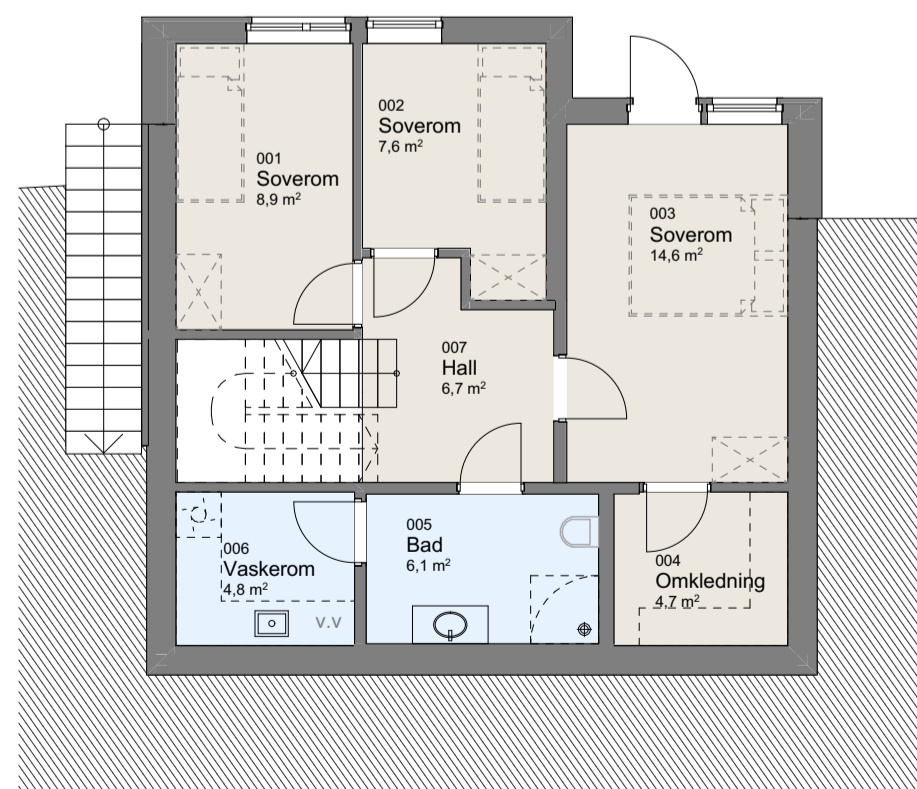

2. Etasje

1:100

Carport tomt B1b-06

Carport tomt B1b-05

1. Etasje

1:100

0. Sokkel

1:100

## Boligtype C

Tomt B1b-05 / B1b-06

BRA 164,8 m<sup>2</sup>

P-ROM 162,2 m<sup>2</sup>

SPORTSBOD 5,0 m<sup>2</sup>