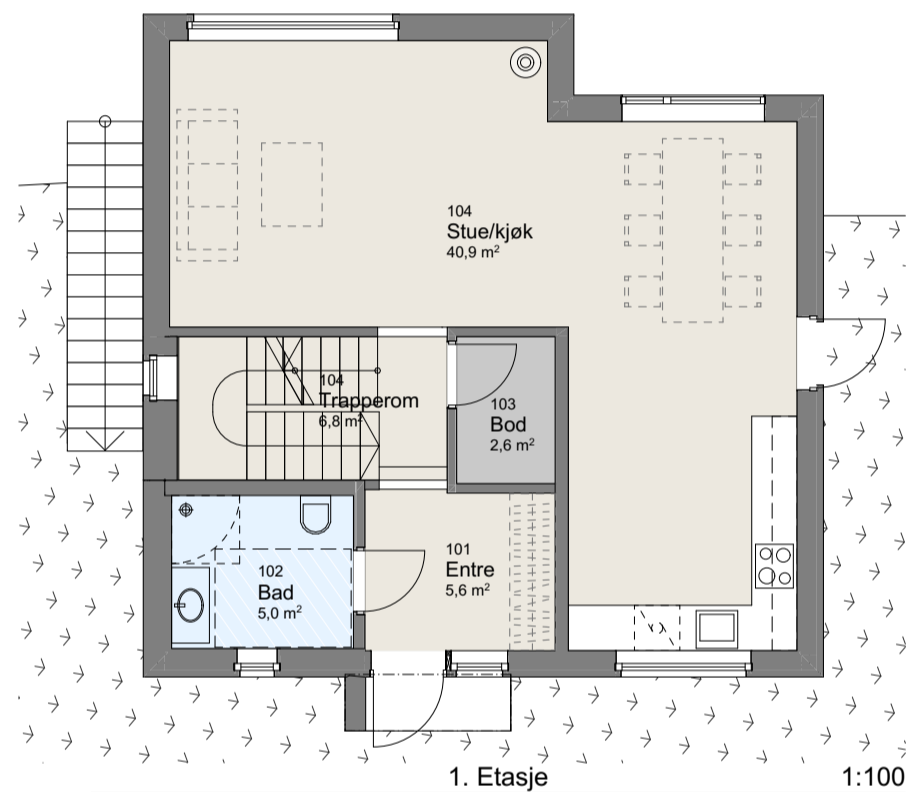

2. Etasje

1:100

Carport tomt B1b-06

Carport tomt B1b-05

1. Etasje

1:100

0. Sokkel

1:100

## Boligtype C

Tomt B1b-05 / B1b-06

BRA 164,8 m<sup>2</sup>

P-ROM 162,2 m<sup>2</sup>

SPORTSBOD 5,0 m<sup>2</sup>