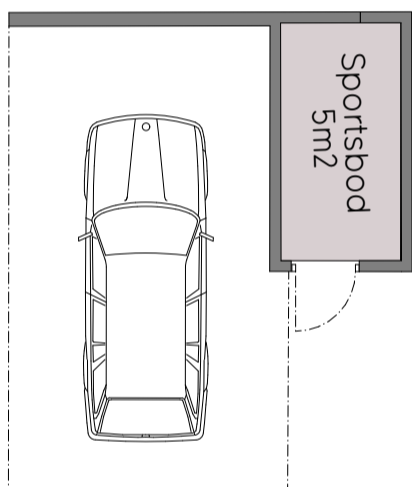

2. Etasje

1:100

Carport tomt B1b-06

Carport tomt B1b-05

1. Etasje

1:100

0. Sokkel

1:100

## Boligtype C

Tomt B1b-05 / B1b-06

BRA 164,8 m<sup>2</sup>

P-ROM 162,2 m<sup>2</sup>

SPORTSBOD 5,0 m<sup>2</sup>