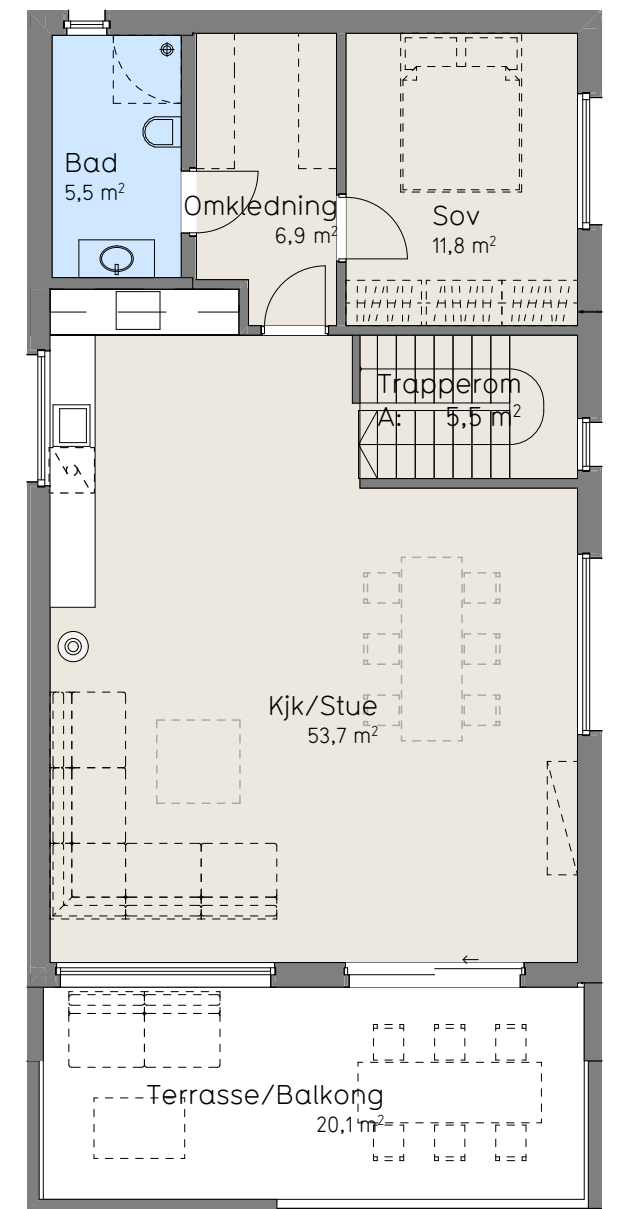

1. Etasje enebolig 1:100

2. etasje enebolig 1:100

Boligtype B1

B1a-01 / B1a-05 / B1a-07

BRA 163,7 m²

P-ROM 163,7 m²

SPORTSBOD 5,0 m²

1. Etasje enebolig

1:100

2. etasje enebolig

1:100

Boligtype B2

B1a-02 / B1a-04

BRA 163,7 m²

P-ROM 163,7 m²

SPORTSBOD 5,5 m²

1. Etasje enebolig 1:100

2. etasje enebolig 1:100

Boligtype B3

B1a-06

BRA 163,7 m²

P-ROM 163,7 m²

SPORTSBOD 5,0 m

B1a-06 har et ekstra overbygg på carport pga. tilkomst med bil.