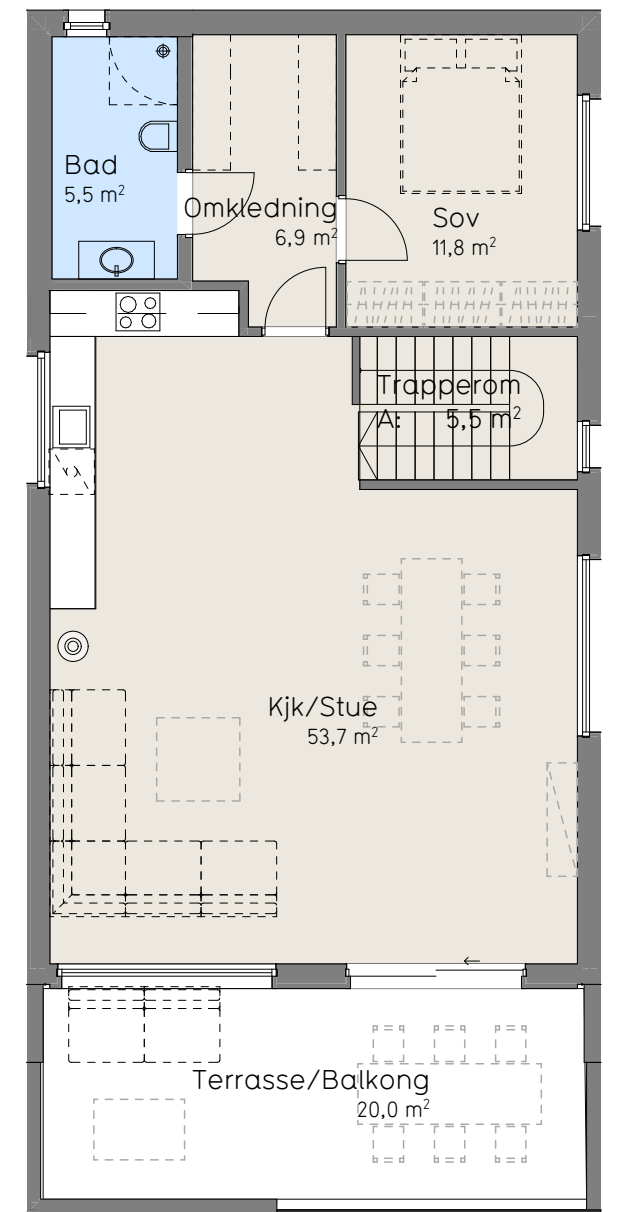

1. Etasje enebolig 1:100

2. etasje enebolig 1:100

Boligtype B1

B1a-01 / B1a-05 / B1a-07

BRA 163,7 m²

P-ROM 163,7 m²

SPORTSBOD 5,0 m²

1. Etasje enebolig

1:100

2. etasje enebolig

1:100

Boligtype B2

B1a-02 / B1a-04

BRA 163,7 m²

P-ROM 163,7 m²

SPORTSBOD 5,5 m²

1. Etasje enebolig 1:100

2. etasje enebolig 1:100

Boligtype B3

B1a-06

BRA 163,7 m²

P-ROM 163,7 m²

SPORTSBOD 5,0 m

B1a-06 har et ekstra overbygg på carport pga. tilkomst med bil.