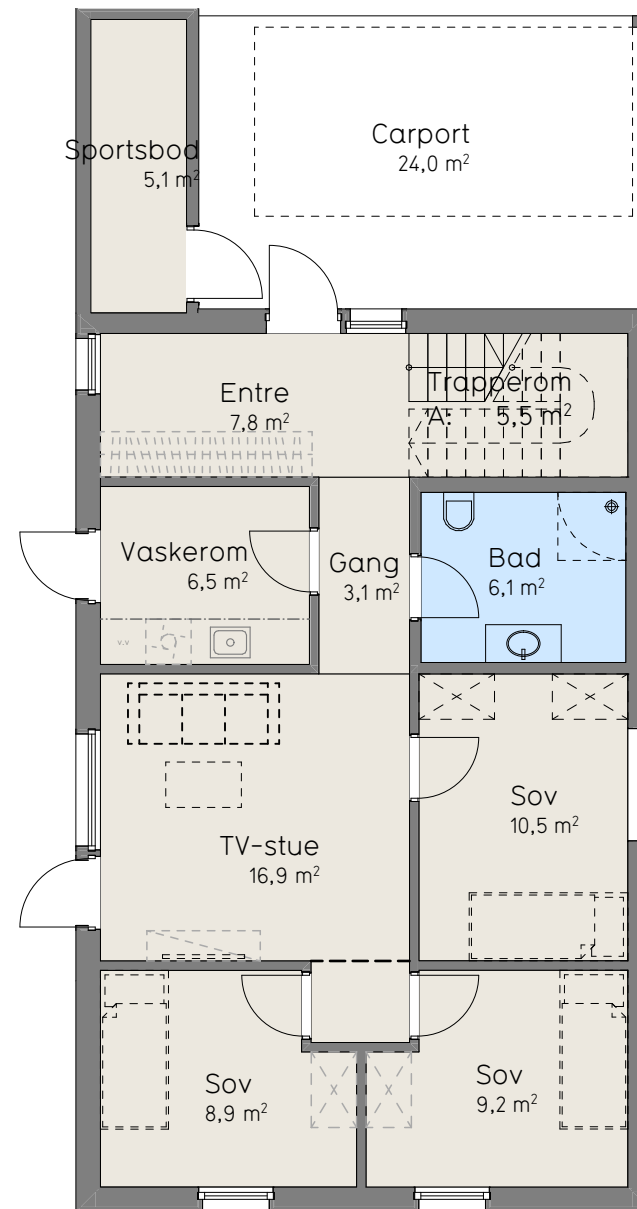

1. Etasje enebolig 1:100

2. etasje enebolig 1:100

Boligtype B1

B1a-01 / B1a-05 / B1a-07

BRA 163,7 m²

P-ROM 163,7 m²

SPORTSBOD 5,0 m²

1. Etasje enebolig

1:100

2. etasje enebolig

1:100

Boligtype B2

B1a-02 / B1a-04

BRA 163,7 m²

P-ROM 163,7 m²

SPORTSBOD 5,5 m²

1. Etasje enebolig 1:100

2. etasje enebolig 1:100

Boligtype B3

B1a-06

BRA 163,7 m²

P-ROM 163,7 m²

SPORTSBOD 5,0 m

B1a-06 har et ekstra overbygg på carport pga. tilkomst med bil.