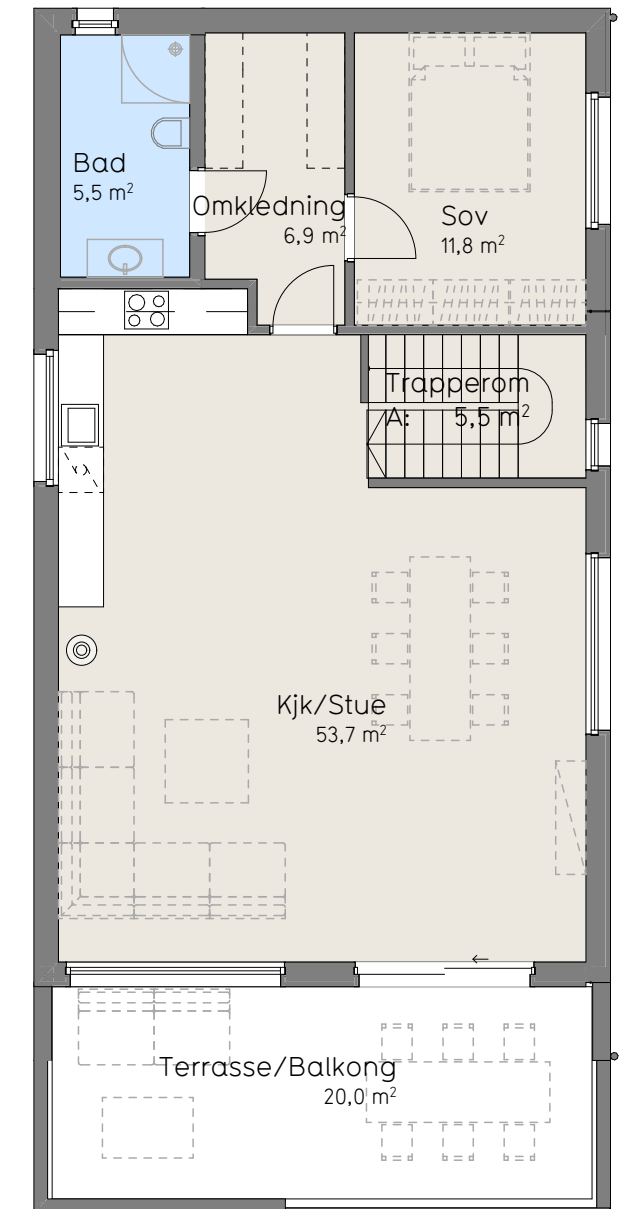

1. Etasje enebolig 1:100

2. etasje enebolig 1:100

Boligtype B1

B1a-01 / B1a-05 / B1a-07

BRA 163,7 m²

P-ROM 163,7 m²

SPORTSBOD 5,0 m²

1. Etasje enebolig

1:100

2. etasje enebolig

1:100

Boligtype B2

B1a-02 / B1a-04

BRA 163,7 m²

P-ROM 163,7 m²

SPORTSBOD 5,5 m²

1. Etasje enebolig 1:100

2. etasje enebolig 1:100

Boligtype B3

B1a-06

BRA 163,7 m²

P-ROM 163,7 m²

SPORTSBOD 5,0 m

B1a-06 har et ekstra overbygg på carport pga. tilkomst med bil.