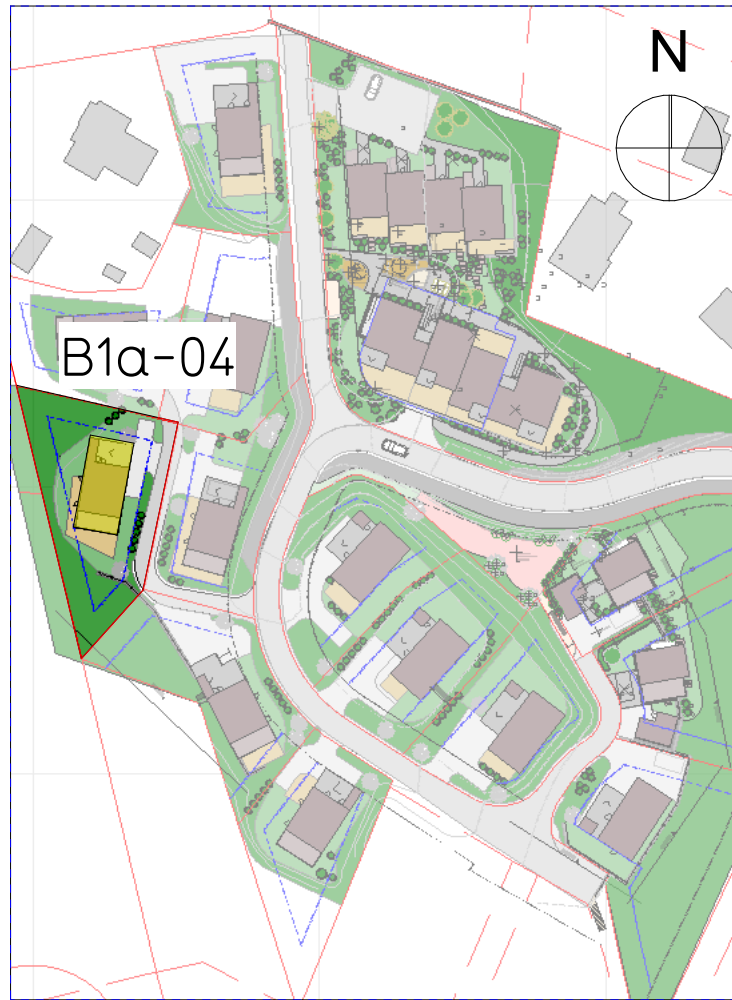

1. Etasje enebolig 1:100

2. etasje enebolig 1:100

Boligtype B1

B1a-01 / B1a-05 / B1a-07

BRA 163,7 m²

P-ROM 163,7 m²

SPORTSBOD 5,0 m²

1. Etasje enebolig

1:100

2. etasje enebolig

1:100

Boligtype B2

B1a-02 / B1a-04

BRA 163,7 m²

P-ROM 163,7 m²

SPORTSBOD 5,5 m²

1. Etasje enebolig 1:100

2. etasje enebolig 1:100

Boligtype B3

B1a-06

BRA 163,7 m²

P-ROM 163,7 m²

SPORTSBOD 5,0 m

B1a-06 har et ekstra overbygg på carport pga. tilkomst med bil.