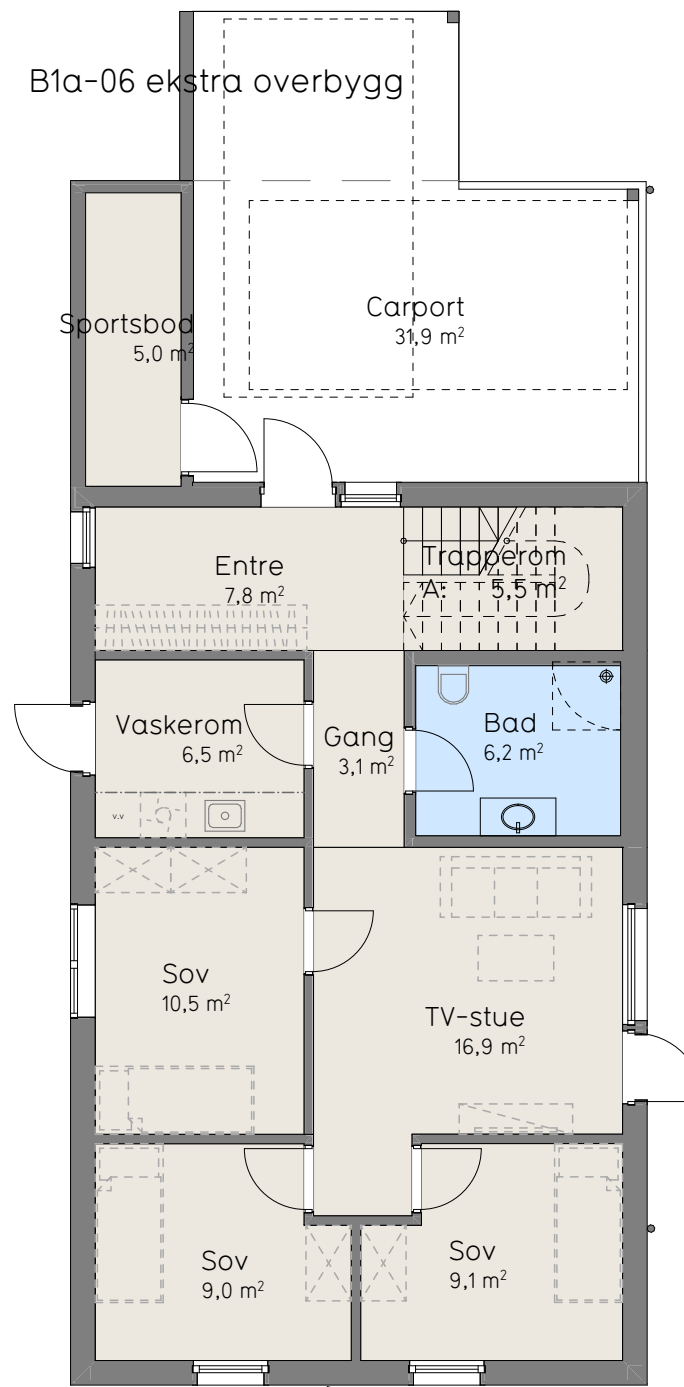

1. Etasje enebolig 1:100

2. etasje enebolig 1:100

Boligtype B1

B1a-01 / B1a-05 / B1a-07

BRA 163,7 m²

P-ROM 163,7 m²

SPORTSBOD 5,0 m²

1. Etasje enebolig

1:100

2. etasje enebolig

1:100

Boligtype B2

B1a-02 / B1a-04

BRA 163,7 m²

P-ROM 163,7 m²

SPORTSBOD 5,5 m²

1. Etasje enebolig 1:100

2. etasje enebolig 1:100

Boligtype B3

B1a-06

BRA 163,7 m²

P-ROM 163,7 m²

SPORTSBOD 5,0 m

B1a-06 har et ekstra overbygg på carport pga. tilkomst med bil.