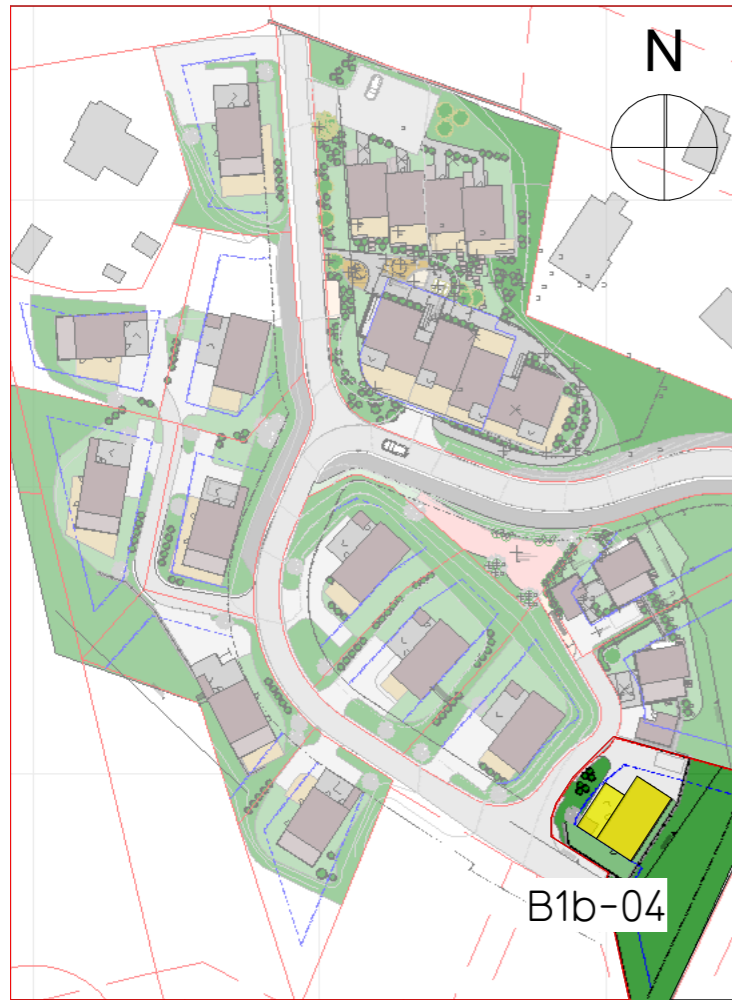

Carport A1

Enebolig A

1:100 1. Etasje

Carport A1

Enebolig A

1:100 2. etasje

Boligtype A1

tomt B1a-03 / B1b-01 / B1b-02 / B1b-03

BRA 158,8 m²

P-rom 158,8 m²

Sportsbod 5 m²

Carport A2

Enebolig A

1:100 1. Etasje

Carport A2

Enebolig A

1:100 2. etasje

Boligtype A2

tomt B1b-04

BRA 158,8 m²

P-rom 158,8 m²

Sportsbod 5 m²