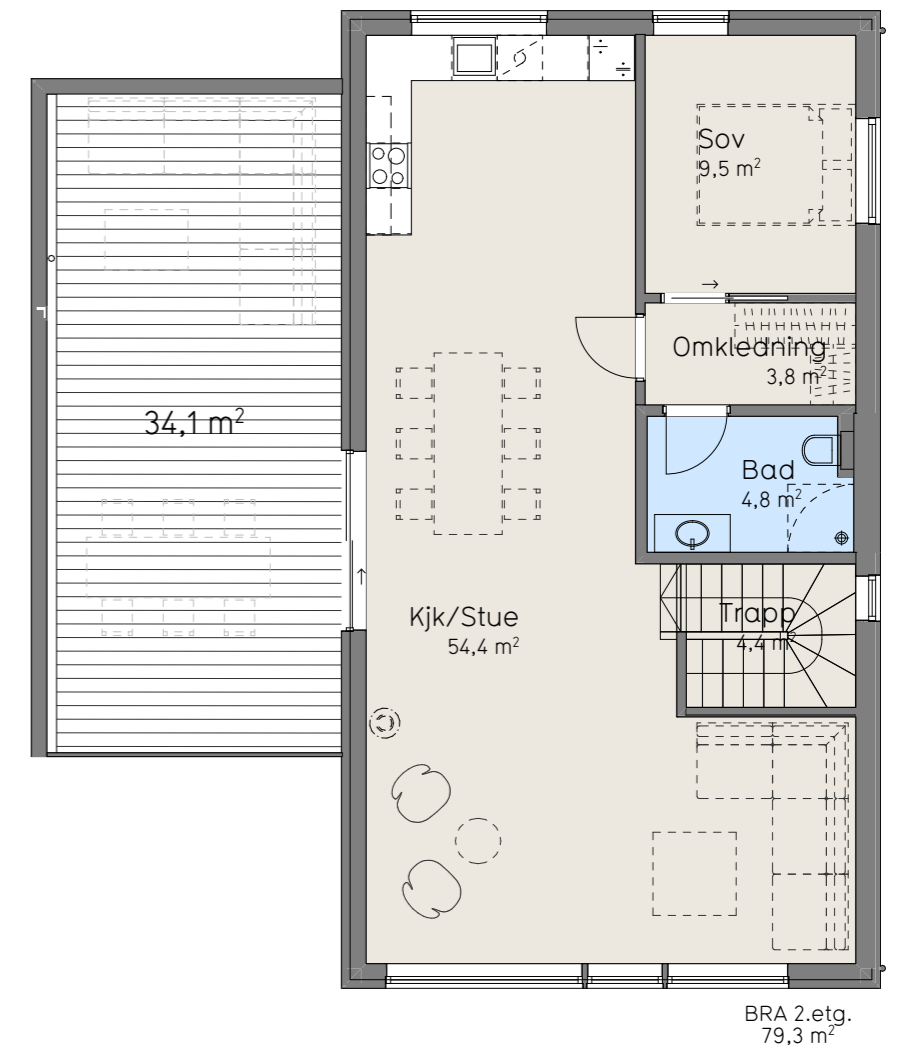

Carport A1

Enebolig A

1:100 1. Etasje

Carport A1

Enebolig A

1:100 2. etasje

Boligtype A1

tomt B1a-03 / B1b-01 / B1b-02 / B1b-03

BRA 158,8 m²

P-rom 158,8 m²

Sportsbod 5 m²

Carport A2

Enebolig A

1:100 1. Etasje

Carport A2

Enebolig A

1:100 2. etasje

Boligtype A2

tomt B1b-04

BRA 158,8 m²

P-rom 158,8 m²

Sportsbod 5 m²