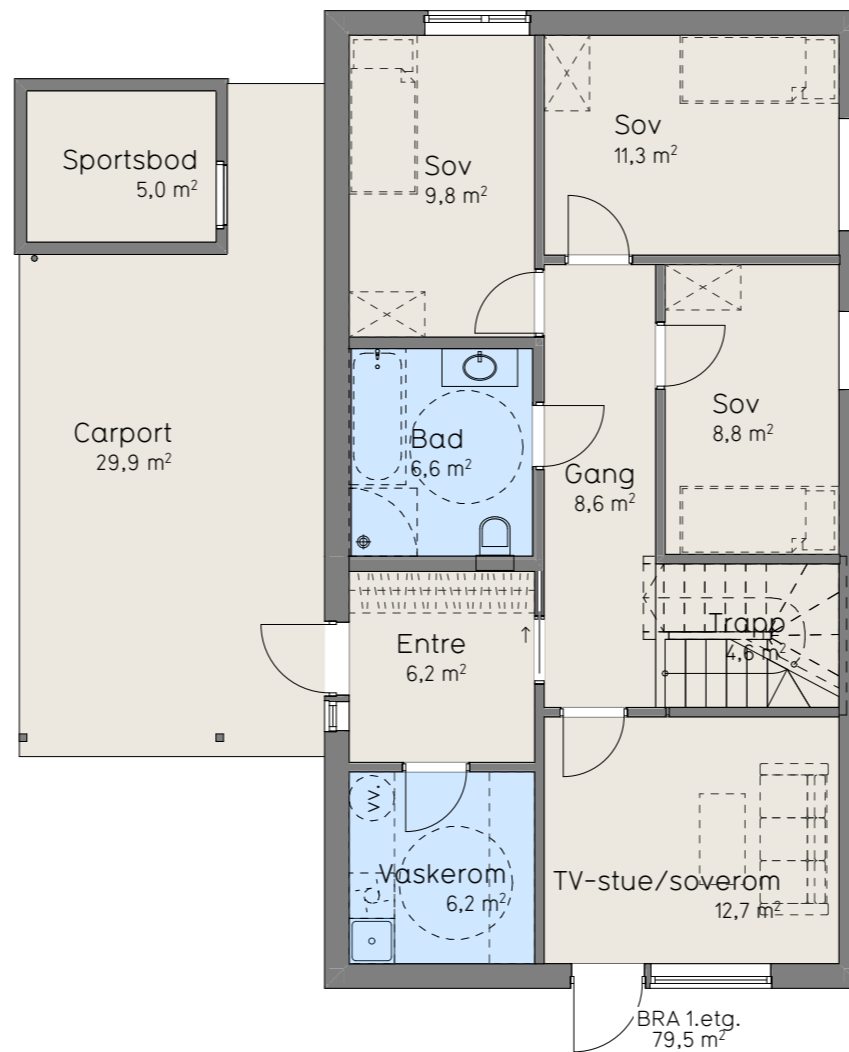

Carport A1

Enebolig A

1:100 1. Etasje

Carport A1

Enebolig A

1:100 2. etasje

Boligtype A1

tomt B1a-03 / B1b-01 / B1b-02 / B1b-03

BRA 158,8 m²

P-rom 158,8 m²

Sportsbod 5 m²

Carport A2

Enebolig A

1:100 1. Etasje

Carport A2

Enebolig A

1:100 2. etasje

Boligtype A2

tomt B1b-04

BRA 158,8 m²

P-rom 158,8 m²

Sportsbod 5 m²