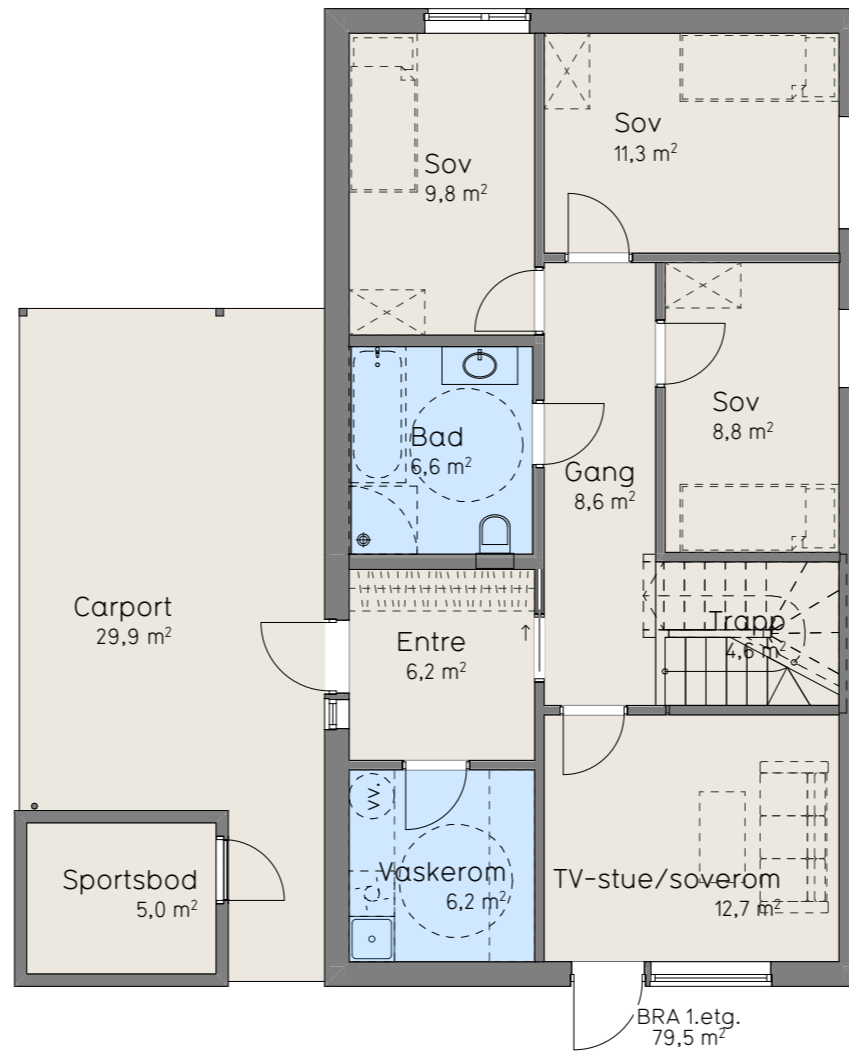

Carport A1

Enebolig A

1:100 1. Etasje

Carport A1

Enebolig A

1:100 2. etasje

Boligtype A1

tomt B1a-03 / B1b-01 / B1b-02 / B1b-03

BRA 158,8 m²

P-rom 158,8 m²

Sportsbod 5 m²

Carport A2

Enebolig A

1:100 1. Etasje

Carport A2

Enebolig A

1:100 2. etasje

Boligtype A2

tomt B1b-04

BRA 158,8 m²

P-rom 158,8 m²

Sportsbod 5 m²