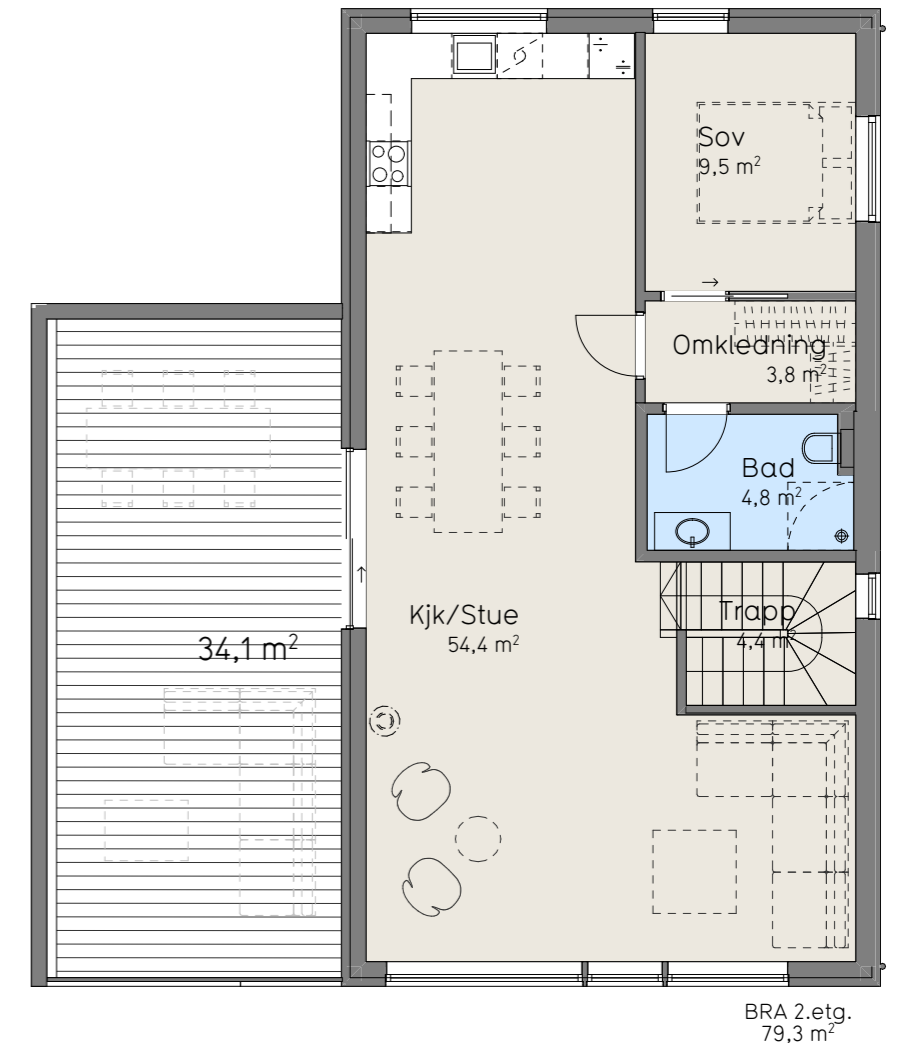

Carport A1

Enebolig A

1:100 1. Etasje

Carport A1

Enebolig A

1:100 2. etasje

Boligtype A1

tomt B1a-03 / B1b-01 / B1b-02 / B1b-03

BRA 158,8 m²

P-rom 158,8 m²

Sportsbod 5 m²

Carport A2

Enebolig A

1:100 1. Etasje

Carport A2

Enebolig A

1:100 2. etasje

Boligtype A2

tomt B1b-04

BRA 158,8 m²

P-rom 158,8 m²

Sportsbod 5 m²